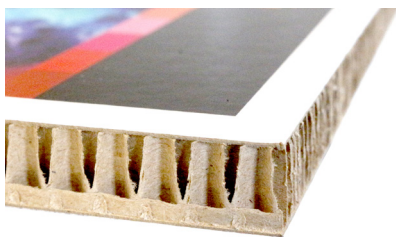

RE-BOARD PREMIUM

Lättviktig och smidig exponeringslösning

Re-board premium är ett material för flexibel interiör av 100% återvinningsbar wellpapp. Materialet har en inbyggd fuktspärr som håller exponeringslösningen torr och snygg även nära entréer och liknande butiksmiljö. Låt fantasin flöda med unika exponeringslösningar som får ditt varumärke att sticka ut!

- ✓ Lättviktigt
- ✓ Kreativa lösningar
- ✓ Hög tryckkvalitet

Re-board premium är av well-papp med ett laminat som får konstruktionen väldigt hållbar och ger samtidigt en snygg och glansig yta.

MILJÖVÄNLIG PRODUKT

Re-board premium görs av
100% återvinningsbar wellpapp.

FAKTA RE-BOARD PREMIUM

Material	100 % återvinningsbar well-papp
Storlek	Valfritt
Tryckteknik	Digitaltryck

GLS

Flexibel och miljövänlig exponeringslösning

GLS är en exponeringslösning med väldigt hög slitstyrka och hållbarhet i relation till sin faktiska vikt. Materialet är av 100% återvinningsbart material med helt slät yta för maximal tryckbarhet. Materialet har samtidigt en inbyggd fuktspärr som håller materialet torrt och snyggt även nära entréer och liknande butiksmiljö. GLS exponeringslösningar går att få med tryck direkt på materialet eller laminerat med valfritt budskap. Tack vare materialets flexibilitet går det att få extremt flexibla och unika exponeringslösningar där bara fantasin sätter gränserna!