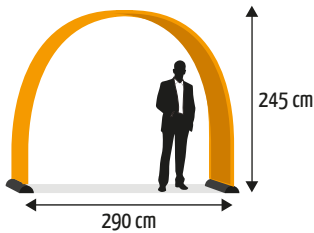

BANNERBOW

Unik displaylösning som ramar in

Bannerbow är en unik produkt som fångar allas uppmärksamhet. Med sin omslutande form ramar den in eventet eller mässmontern. Använd bågen på olika sätt, varför inte skapa en entréportal eller ställa flera i rad så att de bildar en tunnel. Med två korsade bågar skapas enkelt ett rum i rummet. Bågen finns både för inomhus- och utomhusbruk.

- ✓ Flexibel form som kan användas på många sätt.
- ✓ Enkel att sätta upp, monterad och klar på ca 5 min.
- ✓ Vepan för Bannerbow Standard kan fås med dubbelsidigt tryck.

SMALL

MEDIUM

LARGE

	STANDARD	UTOMHUS
Bredd uppsatt	290 cm	
Höjd uppsatt	245 cm	
Storlek bildvepa	99,5×620 cm	
Vikt utan vepa	13 kg	30 kg
Vikt med enkel vepa	13,8 kg	30,8 kg
Vikt med dubbel vepa	15,5 kg	-

	STANDARD	UTOMHUS
Bredd uppsatt	400 cm	
Höjd uppsatt	320 cm	
Storlek bildvepa	99,5×810 cm	
Vikt utan vepa	13 kg	30 kg
Vikt med enkel vepa	14 kg	31 kg
Vikt med dubbel vepa	16,2 kg	-

	STANDARD	UTOMHUS
Bredd uppsatt	500 cm	
Höjd uppsatt	375 cm	
Storlek bildvepa	99,5×990 cm	
Vikt utan vepa	13 kg	31 kg
Vikt med enkel vepa	14,3 kg	32,3 kg
Vikt med dubbel vepa	16,9 kg	-

När Bannerbow Standard fälls ihop blir fötterna i glasfiber till en smidig tubväska där allt får plats.

Bannerbow Utomhus har tyngre fötter i stål. Fötterna kan även anpassas med utskuren logotyp.

Till Bannerbow Utomhus kan du köpa till viktplattor och markfästen för extra stabilitet.

Bildvepan av polyester är utbyttbar. Vepan för Bannerbow Standard kan fås med dubbelsidigt tryck.