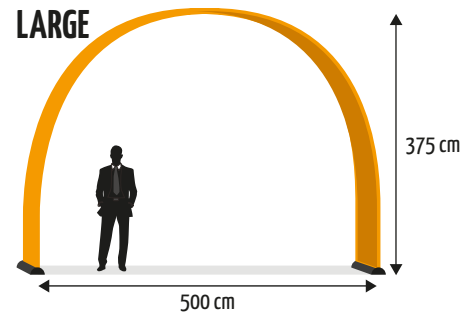

- ✓ Flexibel form som kan användas på många sätt.
- ✓ Enkel att sätta upp, monterad och klar på ca 5 min.
- ✓ Vepan för Bannerbow Standard kan fås med dubbelsidigt tryck.

## SMALL

## LARGE

	STANDARD	UTOMHUS
Bredd uppsatt	290 cm	
Höjd uppsatt	245 cm	
Storlek bildvepa	99,5×620 cm	
Vikt utan vepa	13 kg	30 kg
Vikt med enkel vepa	13,8 kg	30,8 kg
Vikt med dubbel vepa	15,5 kg	-

	STANDARD	UTOMHUS
Bredd uppsatt	400 cm	
Höjd uppsatt	320 cm	
Storlek bildvepa	99,5×810 cm	
Vikt utan vepa	13 kg	30 kg
Vikt med enkel vepa	14 kg	31 kg
Vikt med dubbel vepa	16,2 kg	-

	STANDARD	UTOMHUS
Bredd uppsatt	500 cm	
Höjd uppsatt	375 cm	
Storlek bildvepa	99,5×990 cm	
Vikt utan vepa	13 kg	31 kg
Vikt med enkel vepa	14,3 kg	32,3 kg
Vikt med dubbel vepa	16,9 kg	-

När Bannerbow Standard fälls ihop blir fötterna i glasfiber till en smidig tubväska där allt får plats.