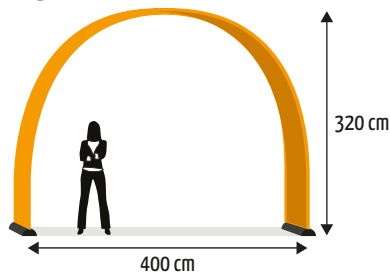

# BANNERBOW

Unik displaylösning som ramar in

Bannerbow är en unik produkt som fångar allas uppmärksamhet. Med sin omslutande form ramar den in eventet eller mässmontern. Använd bågen på olika sätt, varför inte skapa en entréportal eller ställa flera i rad så att de bildar en tunnel. Med två korsade bågar skapas enkelt ett rum i rummet. Bågen finns både för inomhus- och utomhusbruk.

- ✓ Flexibel form som kan användas på många sätt.
- ✓ Enkel att sätta upp, monterad och klar på ca 5 min.
- ✓ Vepan för Bannerbow Standard kan fås med dubbelsidigt tryck.

## LARGE

	STANDARD	UTOMHUS
Bredd uppsatt	290 cm	
Höjd uppsatt	245 cm	
Storlek bildvepa	99,5×620 cm	
Vikt utan vepa	13 kg	30 kg
Vikt med enkel vepa	13,8 kg	30,8 kg
Vikt med dubbel vepa	15,5 kg	-

	STANDARD	UTOMHUS
Bredd uppsatt	400 cm	
Höjd uppsatt	320 cm	
Storlek bildvepa	99,5×810 cm	
Vikt utan vepa	13 kg	30 kg
Vikt med enkel vepa	14 kg	31 kg
Vikt med dubbel vepa	16,2 kg	-

	STANDARD	UTOMHUS
Bredd uppsatt	500 cm	
Höjd uppsatt	375 cm	
Storlek bildvepa	99,5×990 cm	
Vikt utan vepa	13 kg	31 kg
Vikt med enkel vepa	14,3 kg	32,3 kg
Vikt med dubbel vepa	16,9 kg	-

När Bannerbow Standard fälls ihop blir fötterna i glasfiber till en smidig tubväska där allt får plats.