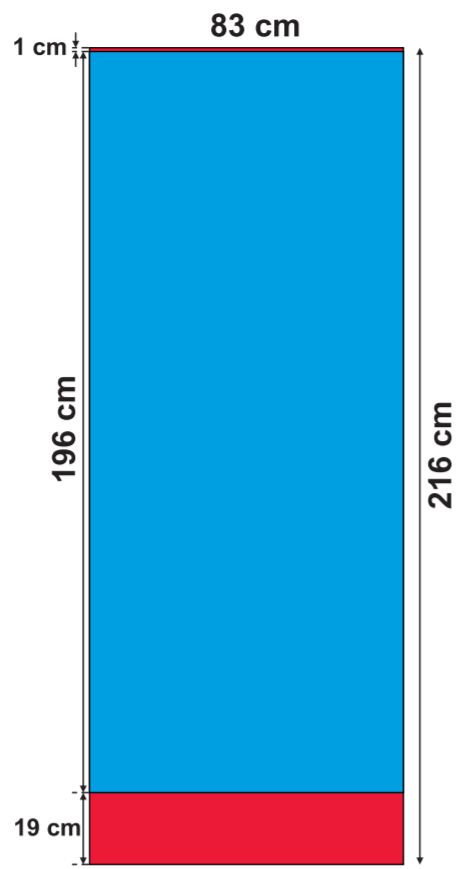

**ROLLUP
85x200 cm**

**ROLLUP
83x200 cmx2
Dubbelsid**

**ROLLUP
100x200 cm**

**ROLLUP
120x216 cm**

**MINI ROLL-UP:
- A3**

X-BANNERS

BANNERSTAND

**DUBELSIDIG
90x200 x2**

**ENKELSIDIG
75x200 cm**

SYNLIGT

DELVIS DOLT I SYSTEMET