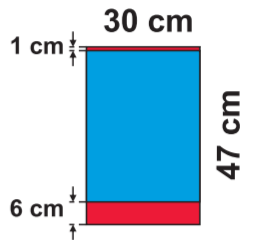

**ROLLUP
85x200 cm**

**ROLLUP
83x200 cmx2
Dubbelsid**

**ROLLUP
100x200 cm**

**ROLLUP
120x216 cm**

**MINI ROLL-UP:
- A3**

X-BANNERS

BANNERSTAND

**DUBELSIDIG
90x200 x2**

**ENKELSIDIG
75x200 cm**

SYNLIGT

DELVIS DOLT I SYSTEMET