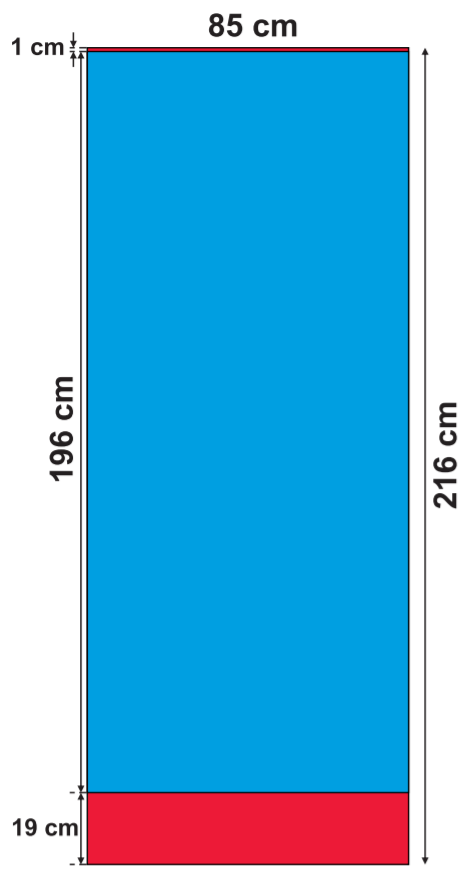

**ROLLUP
85x200 cm**

**ROLLUP
83x200 cmx2
Dubbelsid**

**ROLLUP
100x200 cm**

**ROLLUP
120x216 cm**

**MINI ROLL-UP:
- A3**

X-BANNERS

BANNERSTAND

**DUBELSIDIG
90x200 x2**

**ENKELSIDIG
75x200 cm**

SYNLIGT

DELVIS DOLT I SYSTEMET