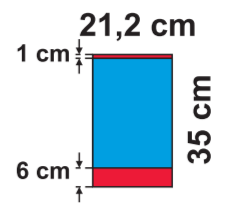

**ROLLUP
85x200 cm**

**ROLLUP
83x200 cmx2
Dubbelsid**

**ROLLUP
100x200 cm**

**ROLLUP
120x216 cm**

**MINI ROLL-UP:
- A3**

X-BANNERS

BANNERSTAND

**DUBELSIDIG
90x200 x2**

**ENKELSIDIG
75x200 cm**

SYNLIGT

DELVIS DOLT I SYSTEMET