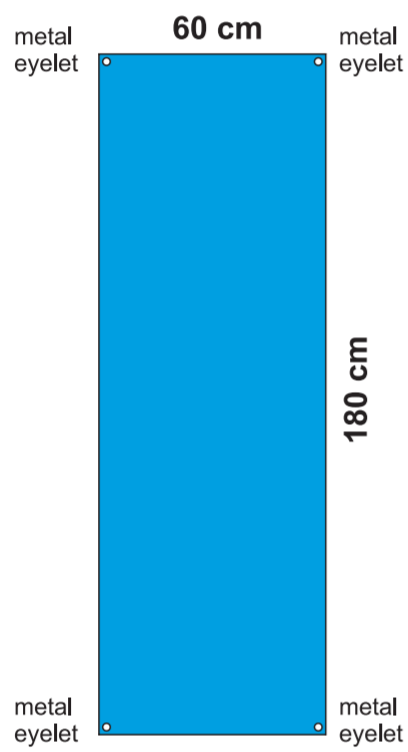

**ROLLUP
85x200 cm**

**ROLLUP
83x200 cmx2
Dubbelsid**

**ROLLUP
100x200 cm**

**ROLLUP
120x216 cm**

**MINI ROLL-UP:
- A3**

X-BANNERS

BANNERSTAND

**DUBELSIDIG
90x200 x2**

**ENKELSIDIG
75x200 cm**

SYNLIGT

DELVIS DOLT I SYSTEMET