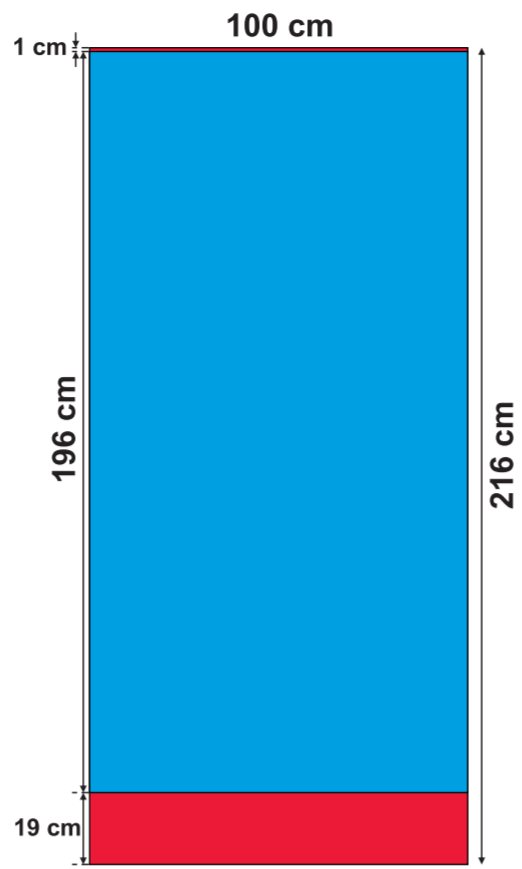

**ROLLUP
85x200 cm**

**ROLLUP
83x200 cmx2
Dubbelsid**

**ROLLUP
100x200 cm**

**ROLLUP
120x216 cm**

**MINI ROLL-UP:
- A3**

X-BANNERS

BANNERSTAND

**DUBELSIDIG
90x200 x2**

**ENKELSIDIG
75x200 cm**

SYNLIGT

DELVIS DOLT I SYSTEMET