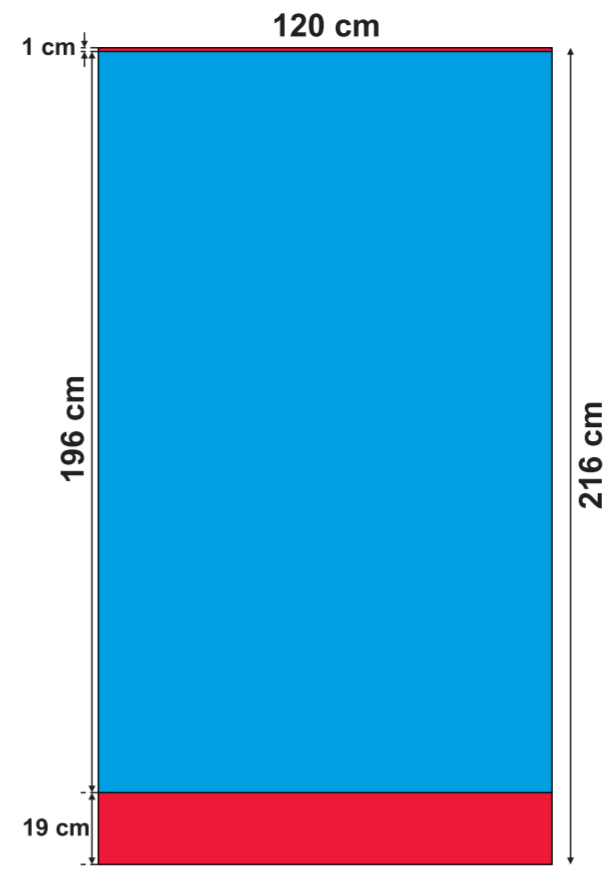

**ROLLUP
85x200 cm**

**ROLLUP
83x200 cmx2
Dubbelsid**

**ROLLUP
100x200 cm**

**ROLLUP
120x216 cm**

**MINI ROLL-UP:
- A3**

X-BANNERS

BANNERSTAND

**DUBELSIDIG
90x200 x2**

**ENKELSIDIG
75x200 cm**

SYNLIGT

DELVIS DOLT I SYSTEMET