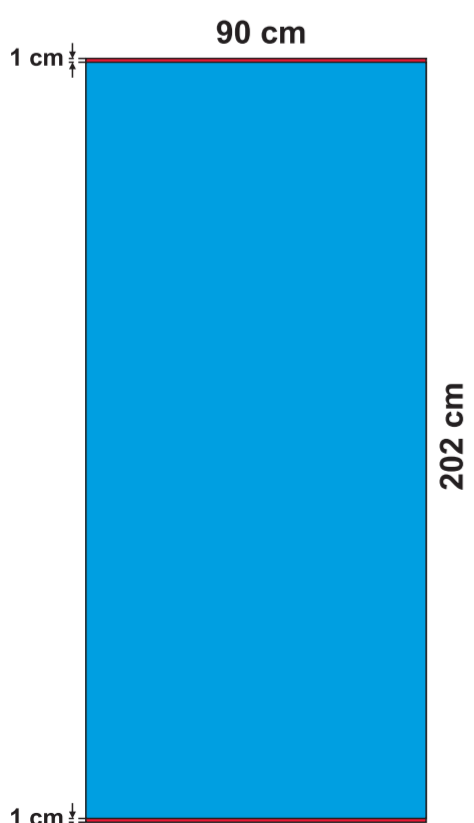

**ROLLUP
85x200 cm**

**ROLLUP
83x200 cmx2
Dubbelsid**

**ROLLUP
100x200 cm**

**ROLLUP
120x216 cm**

**MINI ROLL-UP:
- A3**

X-BANNERS

BANNERSTAND

**DUBELSIDIG
90x200 x2**

**ENKELSIDIG
75x200 cm**

SYNLIGT

DELVIS DOLT I SYSTEMET