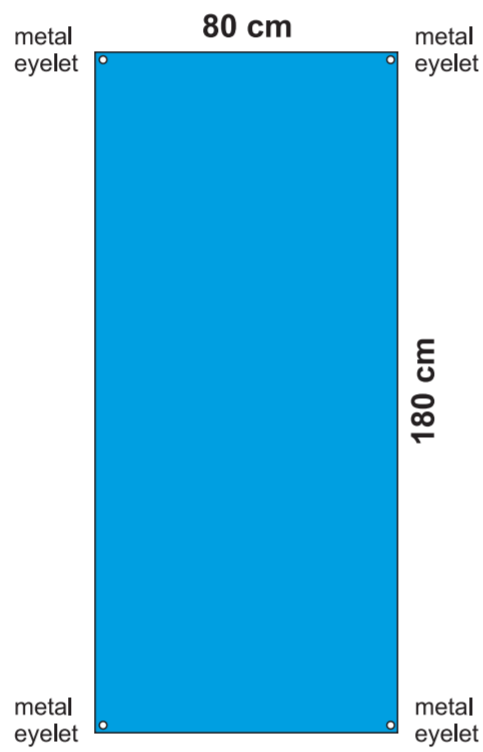

**ROLLUP
85x200 cm**

**ROLLUP
83x200 cmx2
Dubbelsid**

**ROLLUP
100x200 cm**

**ROLLUP
120x216 cm**

**MINI ROLL-UP:
- A3**

X-BANNERS

BANNERSTAND

**DUBELSIDIG
90x200 x2**

**ENKELSIDIG
75x200 cm**

SYNLIGT

DELVIS DOLT I SYSTEMET