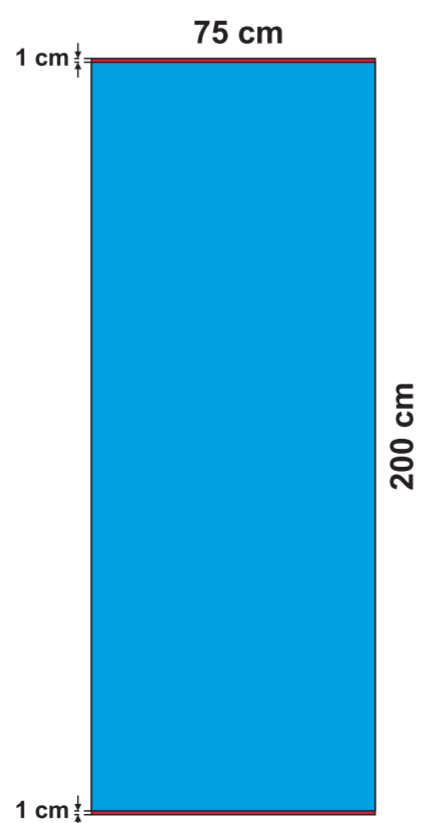

**ROLLUP
85x200 cm**

**ROLLUP
83x200 cmx2
Dubbelsid**

**ROLLUP
100x200 cm**

**ROLLUP
120x216 cm**

**MINI ROLL-UP:
- A3**

X-BANNERS

BANNERSTAND

**DUBELSIDIG
90x200 x2**

**ENKELSIDIG
75x200 cm**

SYNLIGT

DELVIS DOLT I SYSTEMET