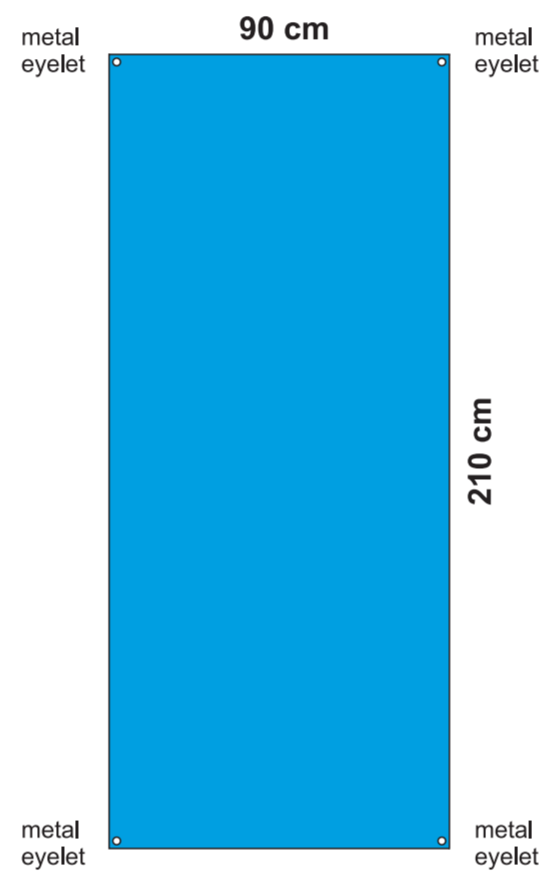

**ROLLUP
85x200 cm**

**ROLLUP
83x200 cmx2
Dubbelsid**

**ROLLUP
100x200 cm**

**ROLLUP
120x216 cm**

**MINI ROLL-UP:
- A3**

X-BANNERS

BANNERSTAND

**DUBELSIDIG
90x200 x2**

**ENKELSIDIG
75x200 cm**

SYNLIGT

DELVIS DOLT I SYSTEMET